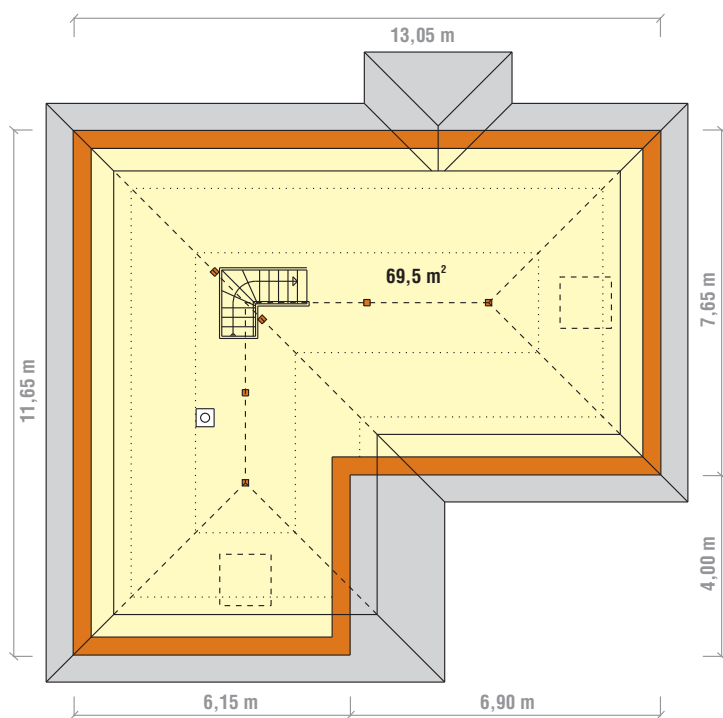

#### RD typ TN-08

základní rozměry	13,05 m x 11,65 m
zastavěná plocha	124,5 m <sup>2</sup>
podlahová plocha	210,0 m <sup>2</sup>
užitková plocha	174,2 m <sup>2</sup>