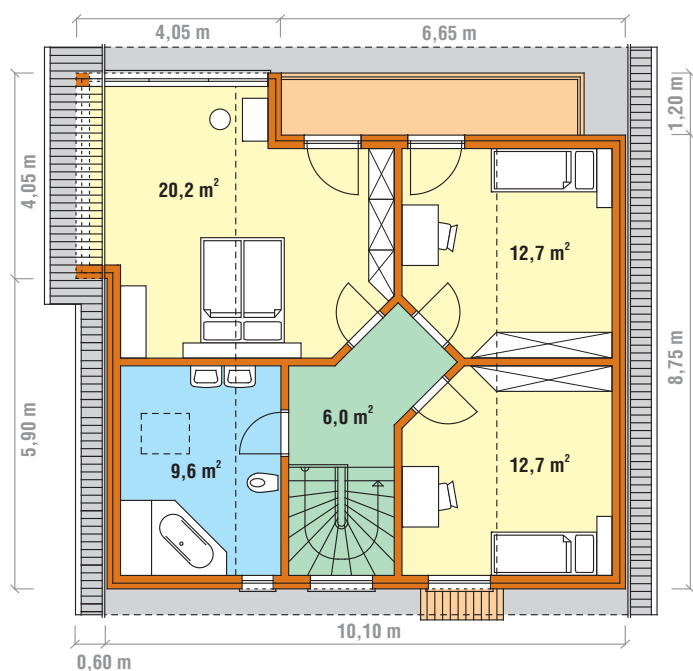

TUSCO

masiv - blok systém

... doma je doma!!!

1. NP

2. NP

RD typ TN-07

základní rozměry 10,10 m x 8,75 m
 zastavěná plocha 95,0 m²
 podlahová plocha 150,1 m²
 užitková plocha 135,9 m²

RD typ TN-07