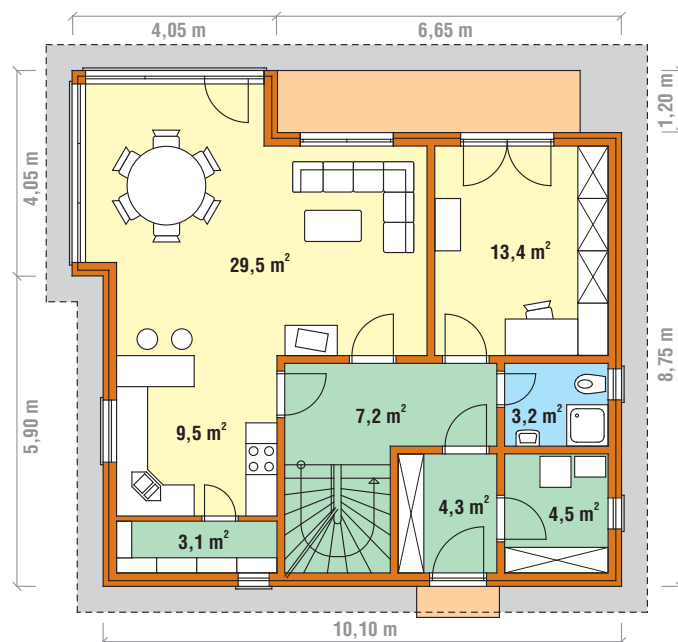

TUSCO

masiv - blok systém

... doma je doma!!!

1. NP

2. NP

RD typ TN-07

základní rozměry 10,10 m x 8,75 m
 zastavěná plocha 95,0 m²
 podlahová plocha 150,1 m²
 užitková plocha 135,9 m²

RD typ TN-07