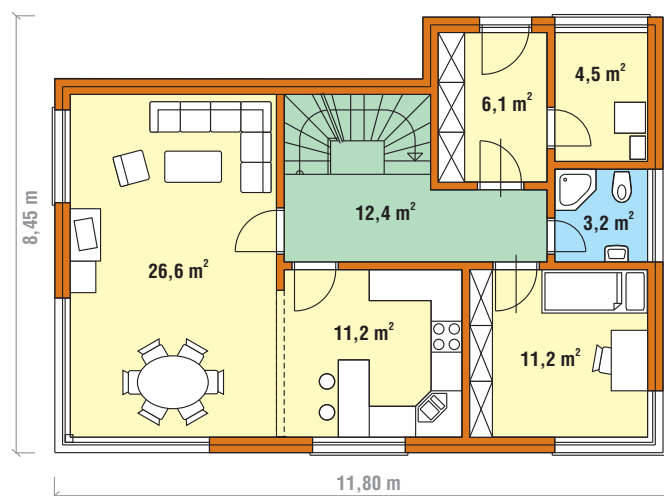

TUSCO

masiv - blok systém

... doma je doma!!!

1. NP

2. NP

RD typ TN-03

základní rozměry 11,25 m x 8,75 m
 zastavěná plocha 85,5 m²
 podlahová plocha 129,2 m²
 užitková plocha 120,6 m²

RD typ TN-03