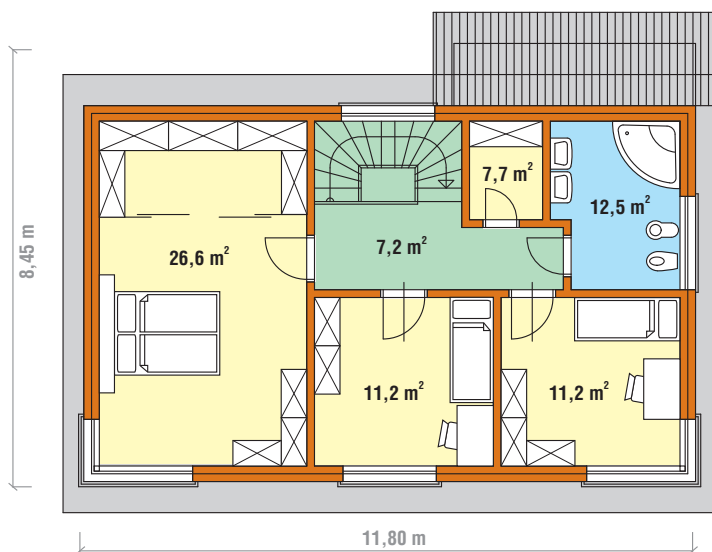

TUSCO

masiv - blok systém

... doma je doma!!!

1. NP

2. NP

RD typ TN-03

základní rozměry 11,25 m x 8,75 m
 zastavěná plocha 85,5 m²
 podlahová plocha 129,2 m²
 užitková plocha 120,6 m²

RD typ TN-03

standardně zrcadlové varianty (L.P) • možná variabilita uspořádání
 libovolné dispoziční úpravy a změny • každý dům individuálně řešen
 garáže a garážová stání • úpravy dle programu Architekt
 Zobrazený dům je oblíbenou alternativou typového projektu. Tusco s.r.o. si vyhrazuje právo možností změn.